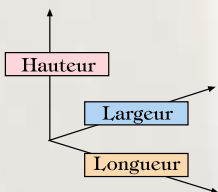

Chariots

Chariot

Reference	Cap.Lt	Dim. Ext. mm			Poids Kg
		Lomg.	Larg.	Haut.	
4041	110	905	525	985	17.2

Chariot

Reference	Cap.Lt	Dim. Ext. mm			Poids Kg
		Larg.	Haut.	Lomg	
4026	70	475	1000	745	14.4
4055	90	475	1030	795	14.8